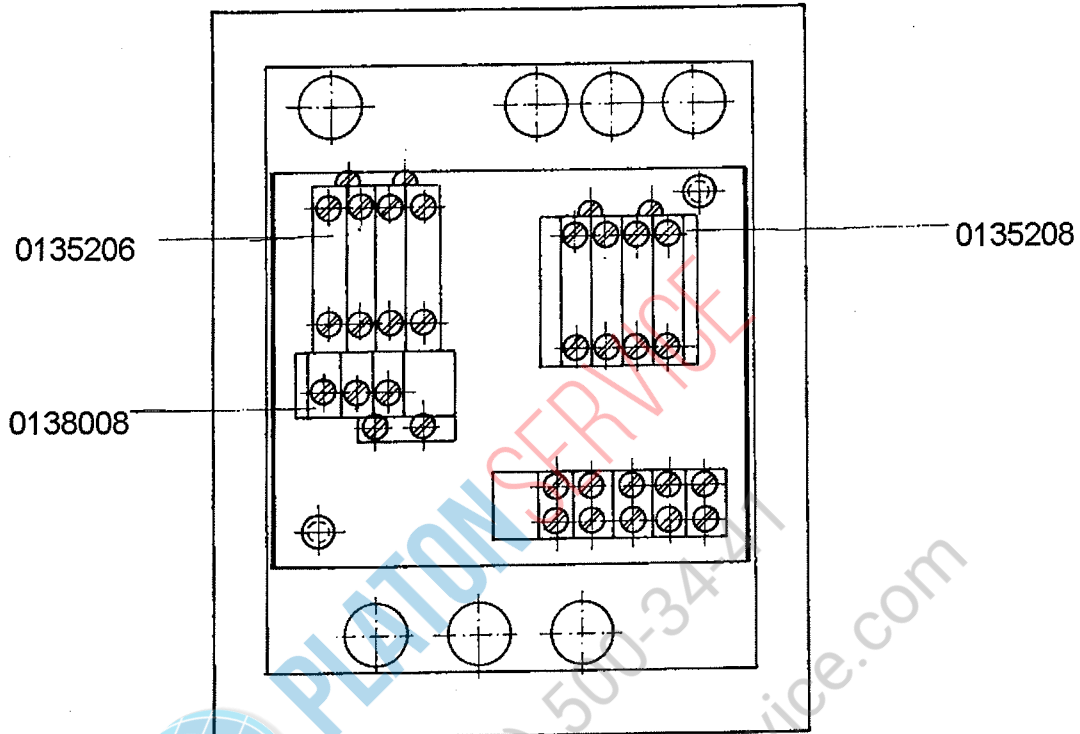

Geschirrspülmaschine

Typ: ST 35

Baugruppe: 5 / Einbauboiler

Ersatzteil - Liste

gültig ab 1. 2. 1967

Geschirrspülmaschine

Typ:

ST 35

Baugruppe:

6 / Elektro-Installation

Ersatzteil - Liste

gültig ab 1. 2. 1967

Geschirrspülmaschine

Typ:

ST 35 H

Baugruppe: