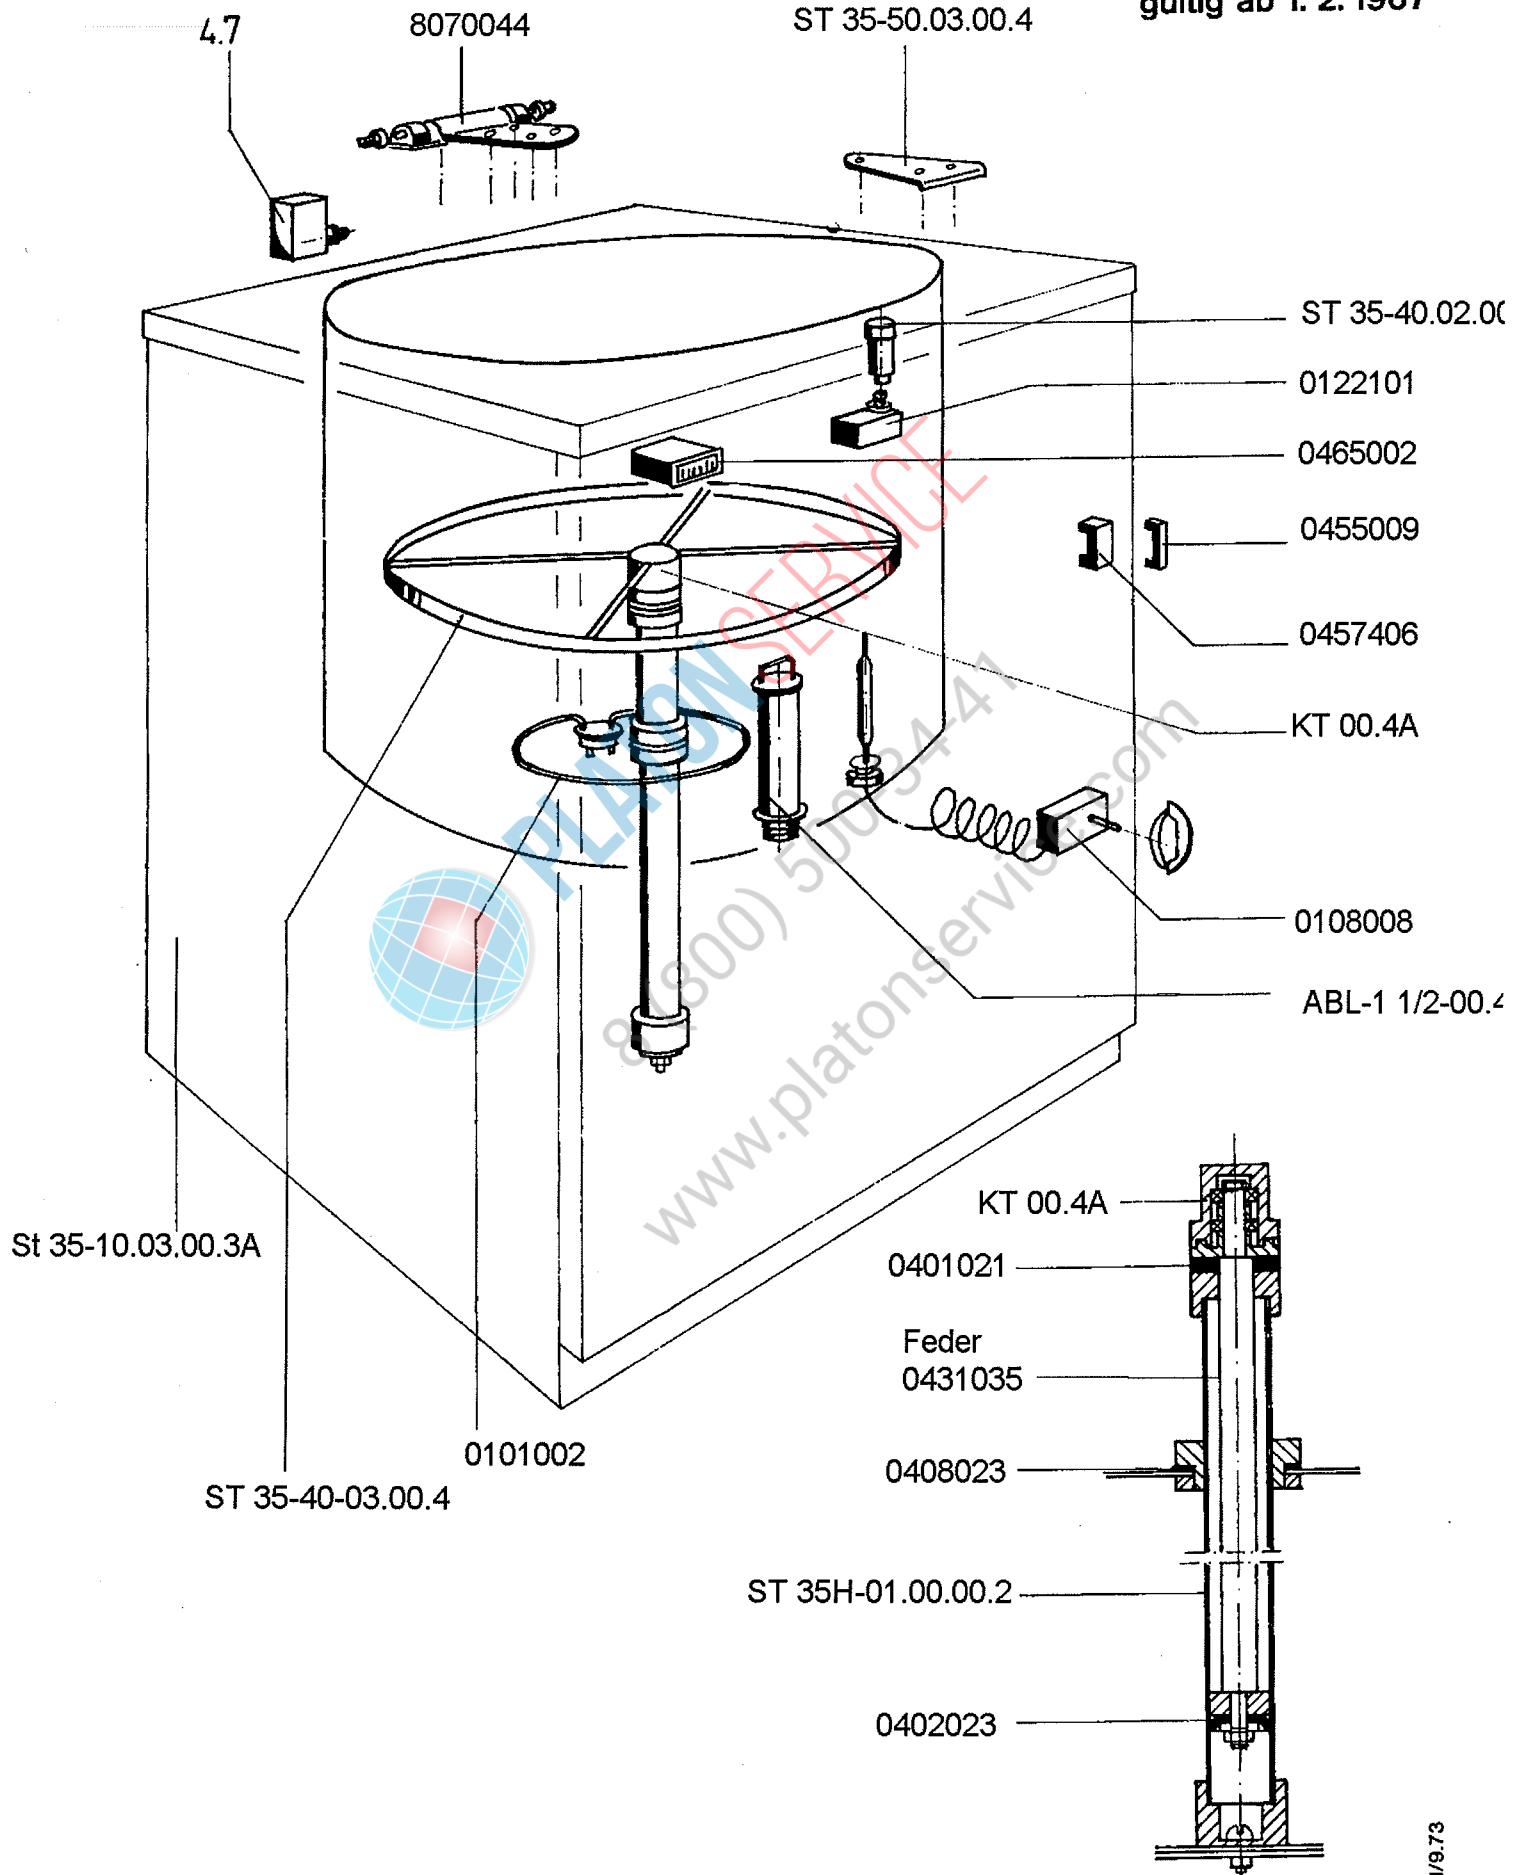

Geschirrspülmaschine

Typ: ST 35

Baugruppe: 5 / Einbauboiler

Ersatzteil - Liste

gültig ab 1. 2. 1967

Geschirrspülmaschine

Typ:

ST 35

Baugruppe:

6 / Elektro-Installation

Ersatzteil - Liste

gültig ab 1. 2. 1967

Geschirrspülmaschine

Typ:

ST 35 H

Baugruppe:

4 / Einbauteile

Ersatzteil - Liste

gültig ab 1. 2. 1967

Änderungen in Ausführung und Material vorbehalten

Geschirrspülmaschine

Typ:

ST 35 S

Baugruppe:

4 / Einbauteile

Ersatzteil - Liste

gültig ab 1. 2. 1967

EE 60-40.02.00.4A KT 00.4A

Geschirrspülmaschine

Typ:

ST 35 S

Baugruppe: