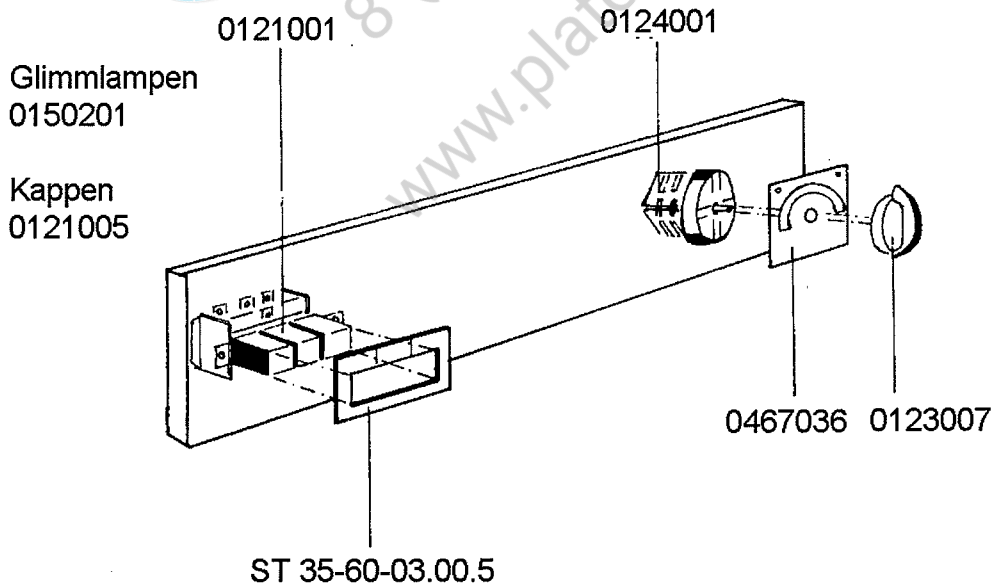

Geschirrspülmaschine

Typ: ST 35

Baugruppe: 5 / Einbauboiler

Ersatzteil - Liste

gültig ab 1. 2. 1967

Geschirrspülmaschine

Typ:

ST 35

Baugruppe:

6 / Elektro-Installation

Ersatzteil - Liste

gültig ab 1. 2. 1967

Geschirrspülmaschine

Typ:

ST 35 H

Baugruppe: