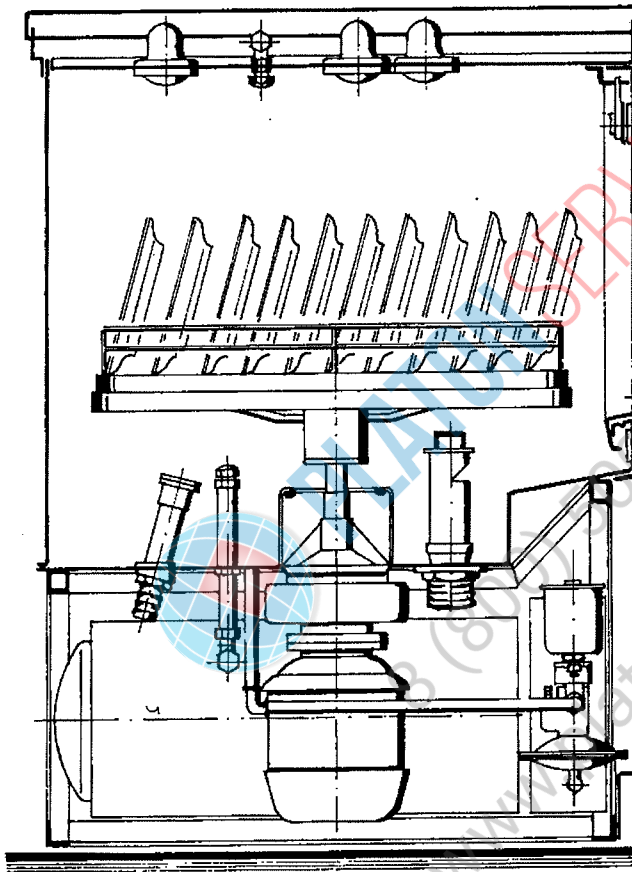

Geschirrspülmaschine

Typ:

ST 35 S

Baugruppe:

m
MEIK

Ersatzteil - Lis

gültig ab 1. 2. 19

Baugruppen:

Waschsystem

Frischwassersystem

Einbauteile

Einbauboiler

Elektroinstallation