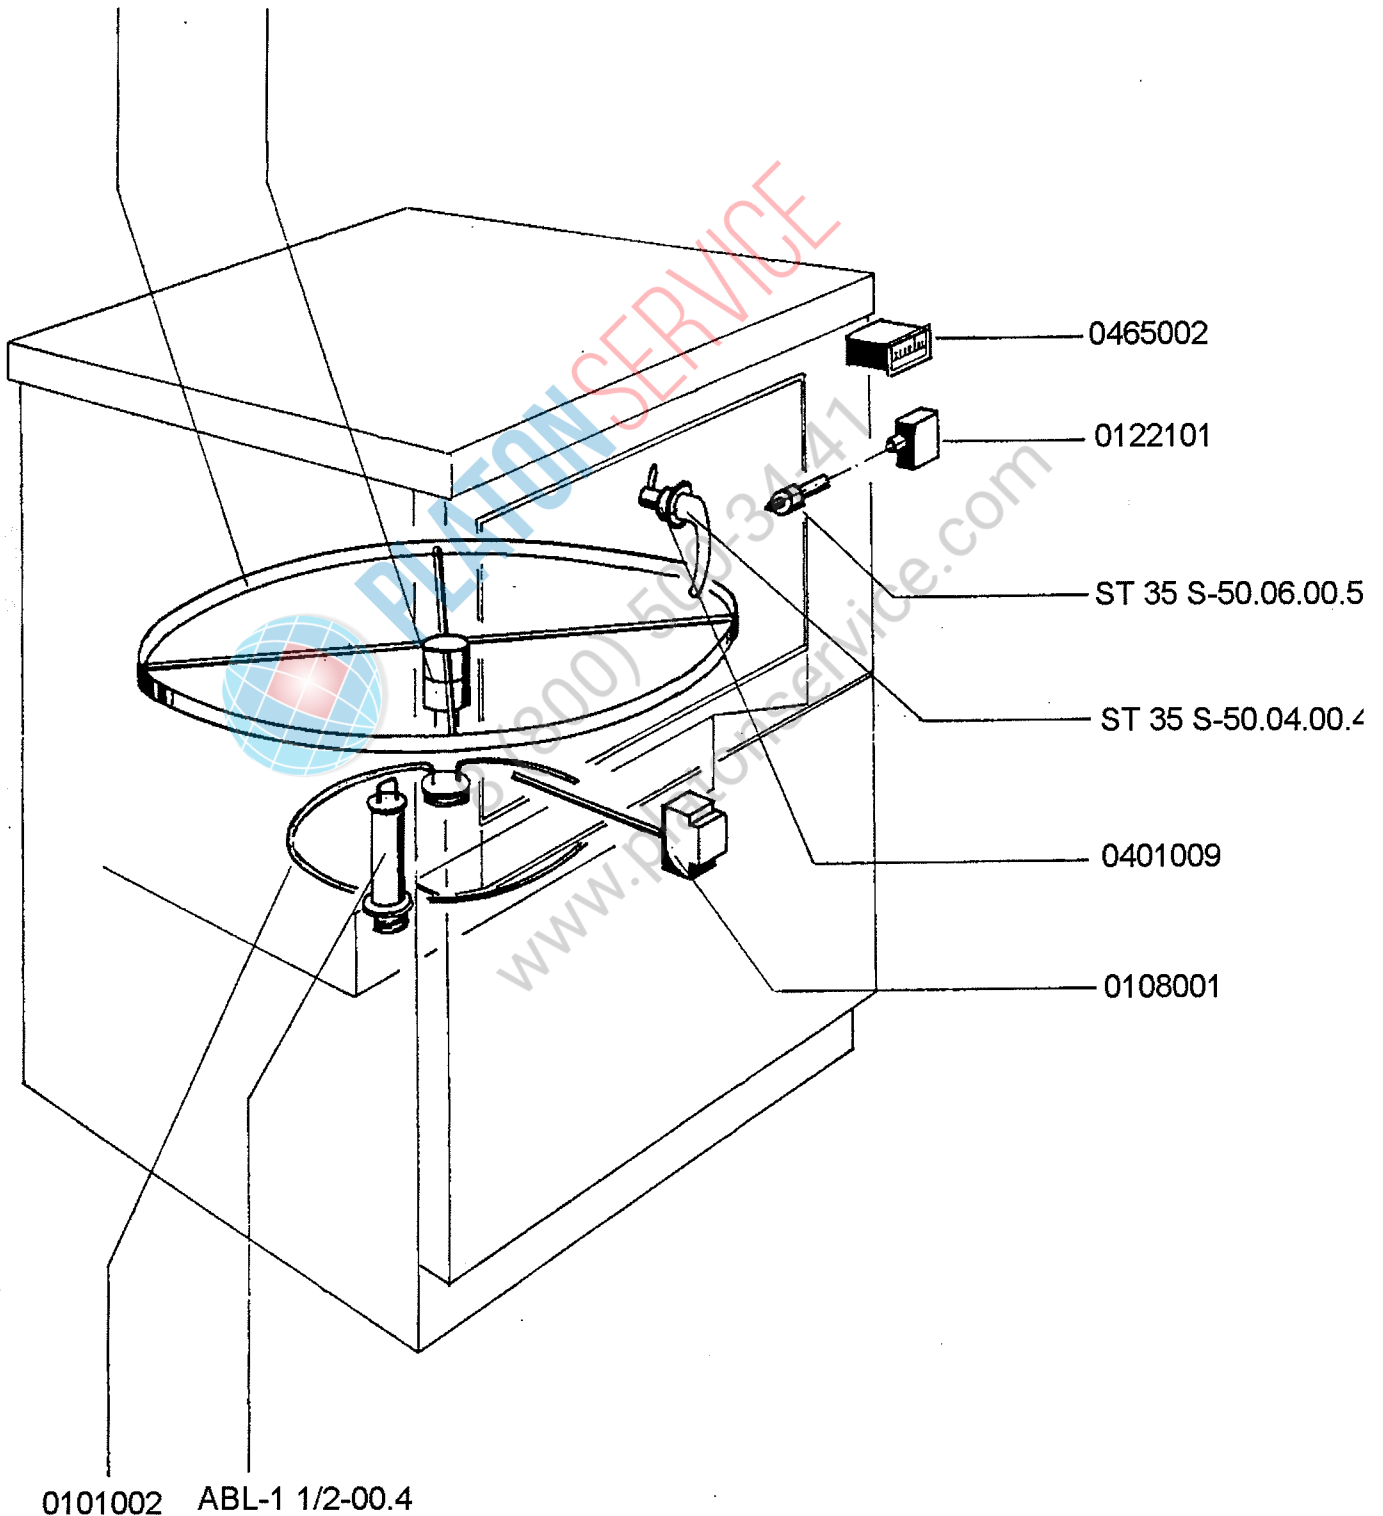

Geschirrspülmaschine

Typ: ST 35

Baugruppe: 5 / Einbauboiler

Ersatzteil - Liste

gültig ab 1. 2. 1967

Geschirrspülmaschine

Typ:

ST 35

Baugruppe:

6 / Elektro-Installation

Ersatzteil - Liste

gültig ab 1. 2. 1967

Geschirrspülmaschine

Typ:

ST 35 H

Baugruppe:

4 / Einbauteile

Ersatzteil - Liste

gültig ab 1. 2. 1967

Änderungen in Ausführung und Material vorbehalten

Geschirrspülmaschine

Typ:

ST 35 S

Baugruppe:

4 / Einbauteile

Ersatzteil - Liste

gültig ab 1. 2. 1967

EE 60-40.02.00.4A KT 00.4A

Geschirrspülmaschine

Typ:

ST 35 S

Baugruppe: