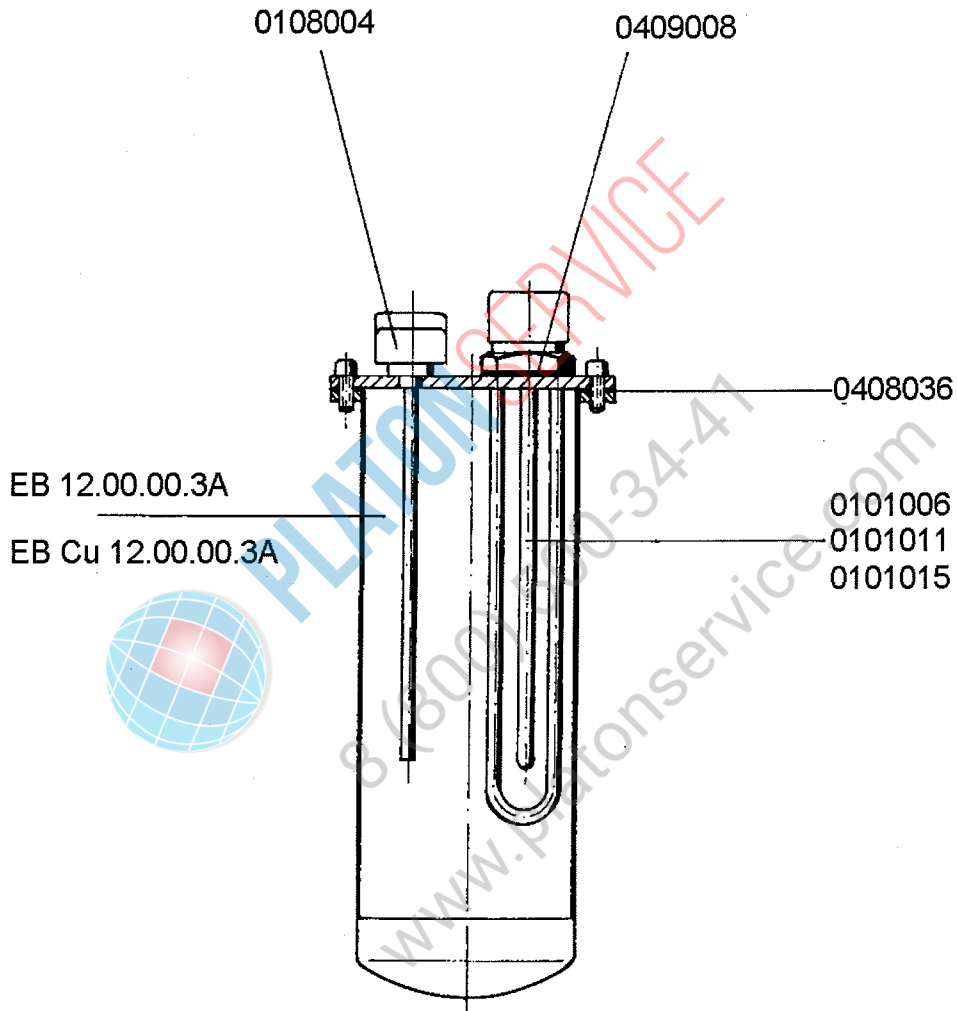

Geschirrspülmaschine

Typ: ST 35

Baugruppe: 5 / Einbauboiler

Ersatzteil - Liste

gültig ab 1. 2. 1967

Geschirrspülmaschine

Typ:

ST 35

Baugruppe:

6 / Elektro-Installation

Ersatzteil - Liste

gültig ab 1. 2. 1967

Geschirrspülmaschine

Typ:

ST 35 H

Baugruppe:

4 / Einbauteile

Ersatzteil - Liste

gültig ab 1. 2. 1967

Änderungen in Ausführung und Material vorbehalten

Geschirrspülmaschine

Typ:

ST 35 S

Baugruppe:

4 / Einbauteile

Ersatzteil - Liste

gültig ab 1. 2. 1967

EE 60-40.02.00.4A KT 00.4A

Geschirrspülmaschine

Typ:

ST 35 S

Baugruppe: